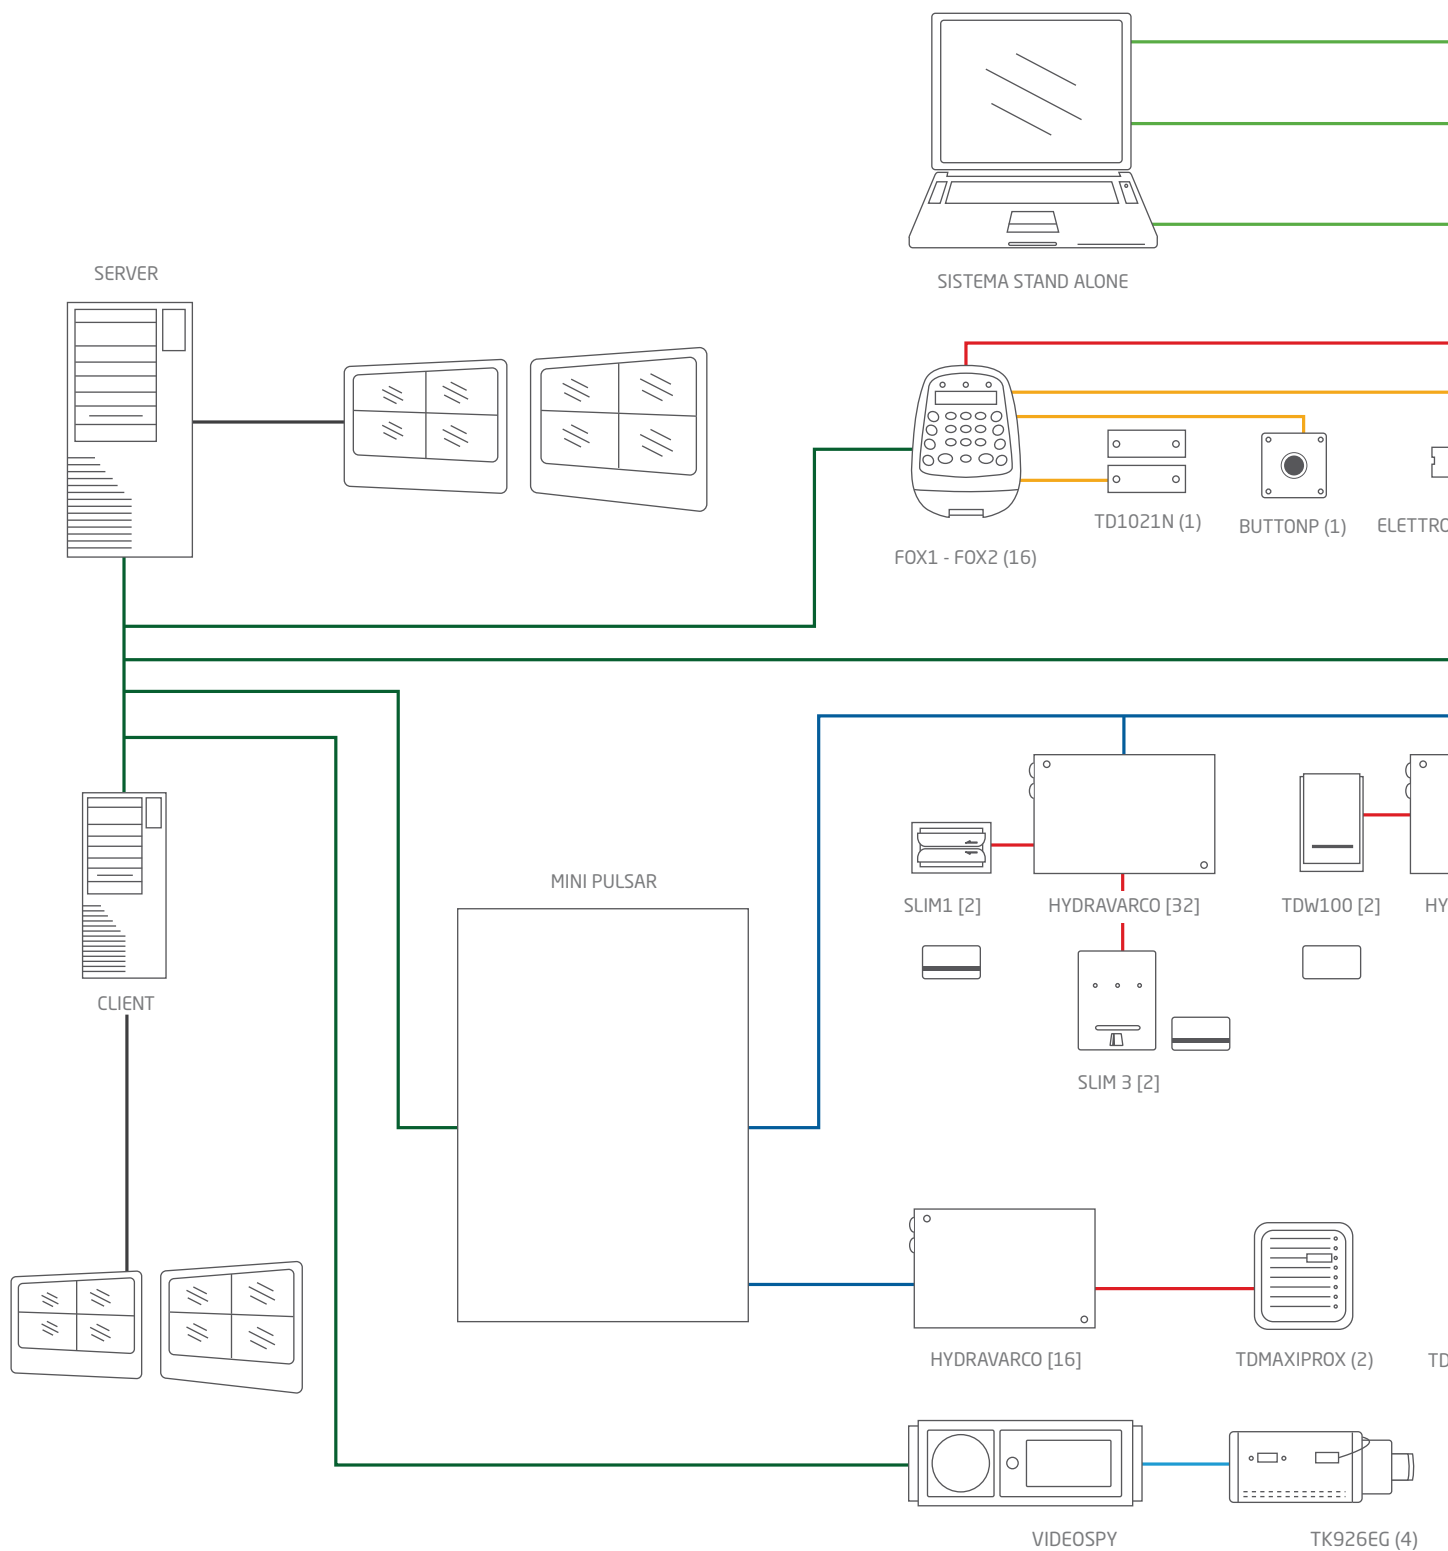

Sistemi CONTROLLO ACCESSI

LINEA TCPIP
(Cavo cat.5)

LINEA RS485
(Cavo schermato con 2 conduttori per alimentazione e 2 conduttori RS485 per segnale)

SEGNALE
(Cavo schermato con 2 conduttori per segnale senza alimentazione)

RS232
(Cavo a 9 conduttori per segnale)

TERMINALE STAND ALONE
(gestione singolo varco)

TERMINALE CENTRALIZZABILE
(gestione fino a 16 varchi)

TERMINALE INTEGRATO
(gestione numero illimitato di varchi)

PROX CARD

TERMINALI VEICOLARI
(tramite prossimità o lettura targhe)

[x] = Numero massimo di apparati collegabili non sommabili tra di loro es: [x] o [x]

(x) = Numero massimo di apparati collegabili sommabili tra di loro es: (x) + (x)

ALIMENTAZIONE E SEGNALE
(Cavo schermato con 2 conduttori per alimentazione e 2/4/6 conduttori per segnale)

SEGNALE VIDEO ANALOGICO
(Cavo coassiale R659)