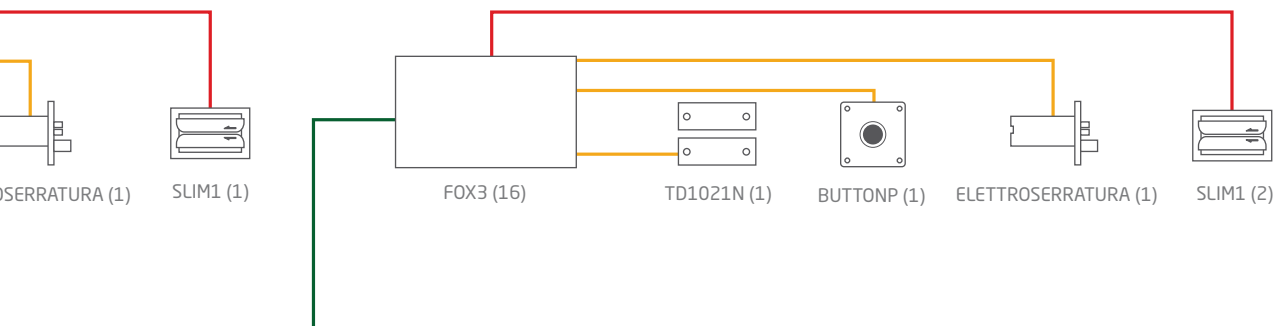

Sistemi CONTROLLO ACCESSI

LINEA TCPIP
(Cavo cat.5)

LINEA RS485
(Cavo schermato con 2 conduttori per alimentazione e 2 conduttori RS485 per segnale)

SEGNALE
(Cavo schermato con 2 conduttori per segnale senza alimentazione)

RS232
(Cavo a 9 conduttori per segnale)

TERMINALE STAND ALONE
(gestione singolo varco)

TERMINALE CENTRALIZZABILE
(gestione fino a 16 varchi)

TERMINALE INTEGRATO
(gestione numero illimitato di varchi)

PROX CARD

TERMINALI VEICOLARI
(tramite prossimità o lettura targhe)

[x] = Numero massimo di apparati collegabili non sommabili tra di loro es: [x] o [x]

(x) = Numero massimo di apparati collegabili sommabili tra di loro es: (x) + (x)

ALIMENTAZIONE E SEGNALE
(Cavo schermato con 2 conduttori per alimentazione e 2/4/6 conduttori per segnale)

SEGNALE VIDEO ANALOGICO
(Cavo coassiale R659)