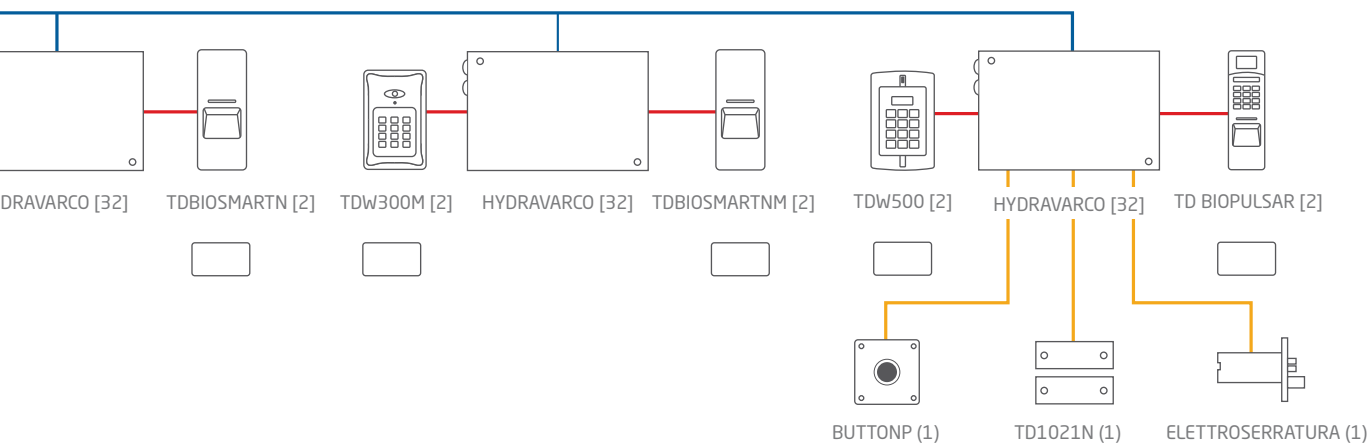

Sistemi CONTROLLO ACCESSI

LINEA TCPIP
(Cavo cat.5)

LINEA RS485
(Cavo schermato con 2 conduttori per alimentazione e 2 conduttori RS485 per segnale)

SEGNALE
(Cavo schermato con 2 conduttori per segnale senza alimentazione)

RS232
(Cavo a 9 conduttori per segnale)

TERMINALE STAND ALONE
(gestione singolo varco)

TERMINALE CENTRALIZZABILE
(gestione fino a 16 varchi)

TERMINALE INTEGRATO
(gestione numero illimitato di varchi)

PROX CARD

TERMINALI VEICOLARI
(tramite prossimità o lettura targhe)

[x] = Numero massimo di apparati collegabili non sommabili tra di loro es: [x] o [x]

(x) = Numero massimo di apparati collegabili sommabili tra di loro es: (x) + (x)

ALIMENTAZIONE E SEGNALE
(Cavo schermato con 2 conduttori per alimentazione e 2/4/6 conduttori per segnale)

SEGNALE VIDEO ANALOGICO
(Cavo coassiale R659)