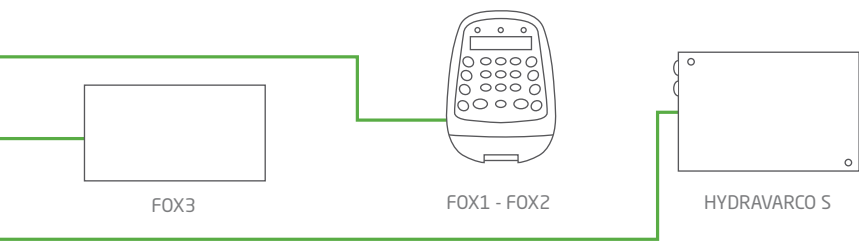

Sistemi CONTROLLO ACCESSI

LINEA TCPIP
(Cavo cat.5)

LINEA RS485
(Cavo schermato con 2 conduttori per alimentazione e 2 conduttori RS485 per segnale)

SEGNALE
(Cavo schermato con 2 conduttori per segnale senza alimentazione)

RS232
(Cavo a 9 conduttori per segnale)

TERMINALE STAND ALONE
(gestione singolo varco)

TERMINALE CENTRALIZZABILE
(gestione fino a 16 varchi)

TERMINALE INTEGRATO
(gestione numero illimitato di varchi)

PROX CARD

TERMINALI VEICOLARI
(tramite prossimità o lettura targhe)

[x] = Numero massimo di apparati collegabili non sommabili tra di loro es: [x] o [x]

(x) = Numero massimo di apparati collegabili sommabili tra di loro es: (x) + (x)